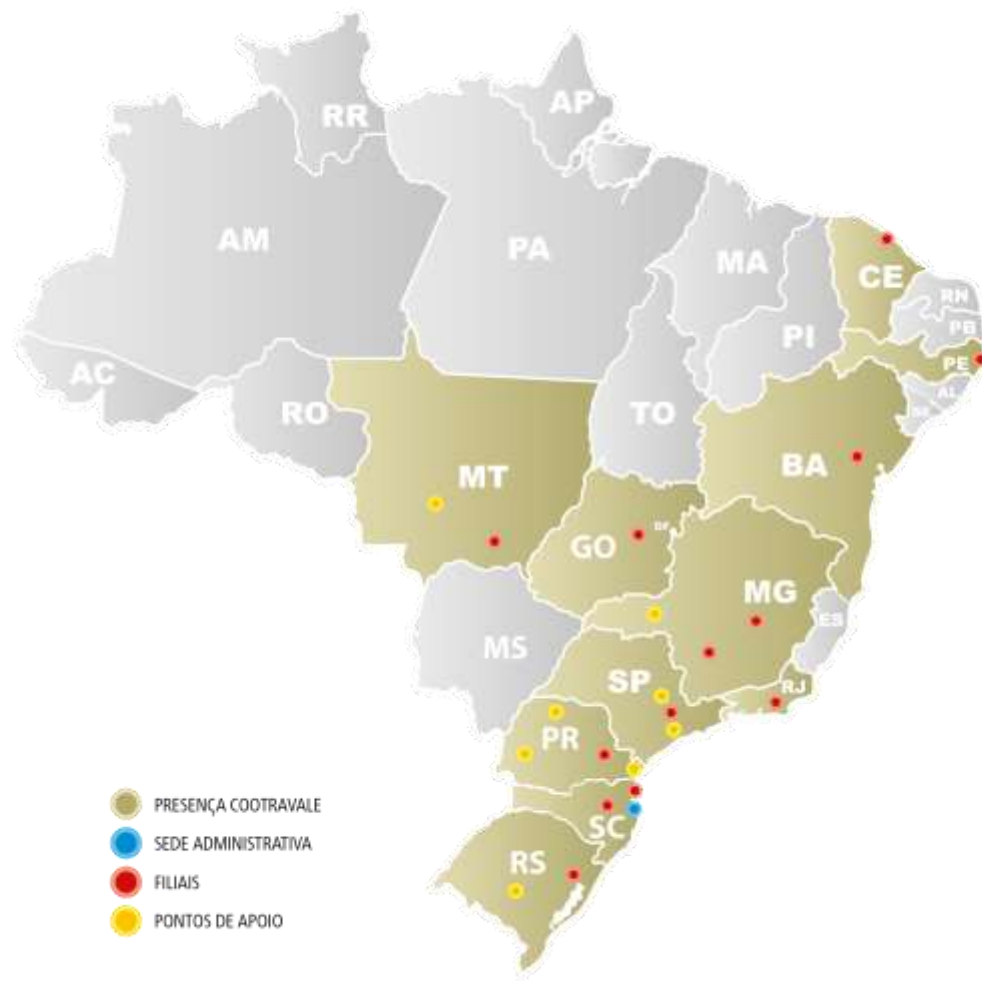

Desde sua fundação, uma das preocupações da Cootravale é crescer de forma sustentável, respeitando o meio ambiente. Ao longo dos anos, aperfeiçoou seus métodos e adquiriu conhecimento e experiência sobre o tema. Atuar com responsabilidade sustentável nas etapas da operação é um desafio que a cooperativa supera orgulhosamente, a cada dia. Os esforços e ações realizados pela Cootravale na busca por um mundo melhor, são reconhecidos em todos os lugares onde atua. Tais ações renderam a conquista do Selo Social, concedido pela Prefeitura Municipal de Itajaí.

## MAPA DE FILIAIS

### SANTA CATARINA

- Itajaí
- Videira
- Araquari

### PARANÁ

- Curitiba
- Paranaguá
- Cascavel
- Maringá
- Jaguariaíva